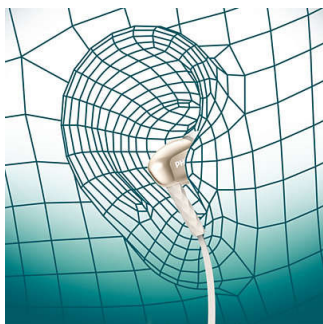

PHILIPS

Основные особенности

Блестящее покрытие

Высококачественное глянцевое покрытие смотрится стильно и обеспечивает дополнительную защиту от повреждений.

Овальная трубка

Эргономичная овальная звуковая трубка обеспечивает максимально комфортную посадку, подстраиваясь под форму уха.

Неспутывающийся плоский кабель

Благодаря плоской форме кабель никогда не спутывается.

Беспроводная музыка, общение

Наслаждайтесь прослушиванием музыки и совершайте звонки в беспроводном режиме. Переключайте композиции, регулируйте громкость и отвечайте на вызовы с помощью удобных элементов управления.