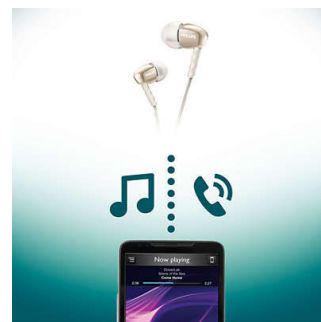

Беспроводная музыка, общение

Наслаждайтесь прослушиванием музыки и совершайте звонки в беспроводном режиме. Переключайте композиции, регулируйте громкость и отвечайте на вызовы с помощью удобных элементов управления.