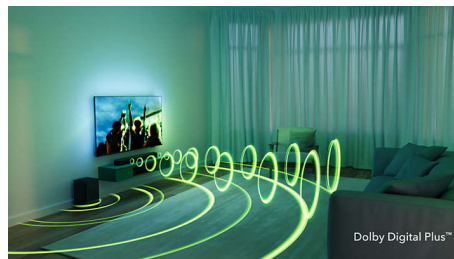

Dolby Digital Plus

Vychutnejte si sedadlo v první řadě u všech dramatek, která sledujete a hrajete. Tento soundbar kompatibilní s technologií Dolby Digital Plus vám poskytne prostorový zvuk, aniž byste potřebovali další reproduktory. Rozdíl uslyšíte a ucítíte.