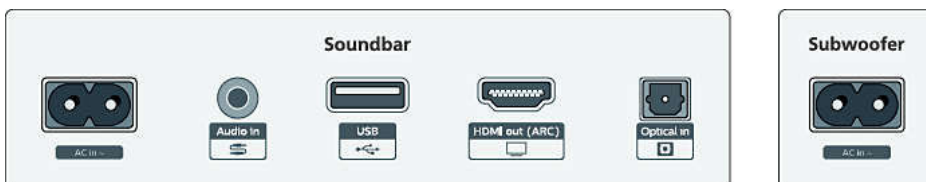

Vnější obal

- Délka: 92 cm
- Počet spotřebitelských balení: 2
- Šířka: 48.5 cm
- Hrubá hmotnost: 15.5 kg
- Výška: 24.5 cm
- Čistá hmotnost: 10.10 kg
- Hmotnost obalu: 5.40 kg

Pohodlí

- EasyLink (HDMI-CEC): Zpětný audio kanál, Automatické zobrazování audio vstupu, Přehrávání stisknutím jednoho tlačítka, Pohotovostní režim systému
- Dálkový ovladač
- Noční režim

Kompatibilita

- Ovládání přes aplikaci ze smartphonu / tabletu

Napájení

- Indikátor napájení LED
- Hlavní jednotka napájecího zdroje: 100–240 V stř., 50/60 Hz
- Napájení subwooferu: 100–240 V stř., 50/60 Hz
- Spotřeba subwooferu v pohotovostním režimu: $< 0,5$ W
- Spotřeba hlavní jednotky v pohotovostním režimu: $< 0,5$ W
- Automatický pohotovostní režim

Rozměry balení

- Výška: 22.5 cm
- Typ balení: Krabice
- Typ umístění poličky: Pokládání
- Šířka: 90 cm
- Hloubka: 33.5 cm
- Počet zahrnutých výrobků: 1
- Hrubá hmotnost: 7.09 kg
- Čistá hmotnost: 5.05 kg
- Hmotnost obalu: 2.04 kg

Příslušenství

- Dodávané příslušenství: Dálkový ovladač, 2x baterie AAA, Napájecí kabel, Držák pro montáž na stěnu, Stručný návod k rychlému použití, Záruční list

Design

- Barva: Tmavě šedá
- Možnost montáže na stěnu

Rozměry

- Hlavní jednotka (Š x V x H): 766 x 67,3 x 91 mm
- Hmotnost hlavní jednotky: 1,6 kg
- Subwoofer (Š x V x H): 195 x 315,5 x 195 mm
- Hmotnost subwooferu: 3,03 kg

Videí

- Průchod signálu 3D: Ne

Datum vydání 2024-05-01

Verze: 3.3.1

EAN: 48 95229 13677 9

© 2024 Koninklijke Philips N.V.
Všechna práva vyhrazena.

Údaje mohou být změněny bez předchozího varování.
Ochranné známky jsou majetkem Koninklijke Philips N.V. nebo jejich příslušných vlastníků.

www.philips.com