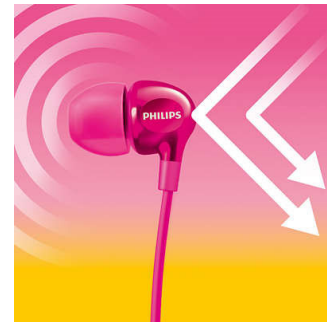

- Graves potentes y un sonido claro a través de controladores eficientes
- Un sellado intrauditivo perfecto elimina el ruido externo

Escucha audio durante más tiempo

- La inserción de tubo de sonido ovalado proporciona un cómodo ajuste ergonómico
- Sus 3 audífonos de goma intercambiables ofrecen un ajuste óptimo
- Su revestimiento colorido y brillante ofrece un diseño elegante que también protege

Tubo de sonido ovalado

La inserción de tubo de sonido ovalado proporciona una comodidad ergonómica que se adapta a la forma de la oreja.

Micrófono integrado

Los micrófonos incorporados te permiten cambiar fácilmente entre escuchar música y responder llamadas telefónicas para permanecer siempre conectado.

Controladores eficientes

Los audífonos intrauditivos Philips Vibes poseen controladores eficientes en un diseño compacto. Calzan perfectamente en tus oídos y te entregan un sonido nítido con graves potentes.

Ajuste intrauditivo perfecto

Los auriculares ultrapequeños se adaptan perfectamente al interior de la oreja para crear un sellado que bloquea el ruido externo.

Sistema de protección de cable reforzado

Para prolongar la vida útil de tus auriculares, una suave goma en la conexión entre el cable y los auriculares protege la conexión contra daños debido al plegado frecuente.