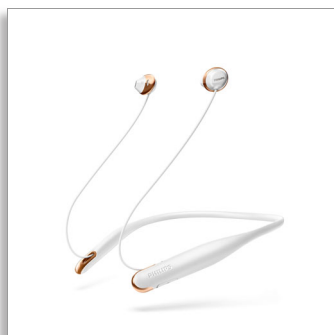

Philips  
Audífonos inalámbricos  
con Bluetooth®

Diafragmas 12.2 mm, parte post.  
abierta  
Intraauditivo

SHB4205WT

## Ultralivianos. Gran sonido.

Audífonos que desafían las leyes de la gravedad

Bienvenido a la libertad ligera. Sin cables que te detengan. Los audífonos inalámbricos con banda para el cuello Philips Flite Hyprlite son tan delgados y livianos que casi no vas a notar que los llevas puestos.

### Diseño optimizado

- Elegantes toques brillantes metalizados
- No te pierdas ni una llamada con el modo de vibración
- Control remoto para llamadas manos libres y música

### Comodidad ligera

- Almohadillas ergonómicas para un ajuste natural
- Estilo de banda para el cuello liviano y compacto para brindar estabilidad
- Compatibles con Bluetooth versión 4.1 y HSP/HFP/A2DP/AVRCP
- La batería recargable ofrece hasta 7 horas de reproducción