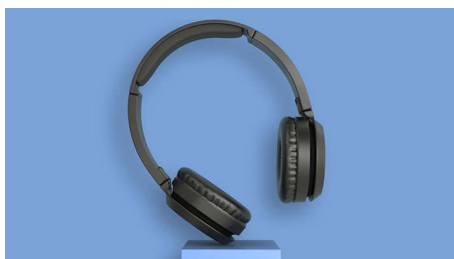

Diseño mate. Máxima comodidad.

- Colores mate llamativos
- Banda sujetadora acolchada, ligera y ajustable
- Almohadillas suaves que se pueden ir moviendo hasta que encuentren la posición más cómoda

Sobre la marcha

PHILIPS

Auriculares inalámbricos supraurales
cerrados con controladores de 32 mm Supraurales, Plegado compacto, Hasta 29 h de reproducción

TAH4205BK/00

Destacados

Botón de refuerzo de graves.

Estos auriculares intrauditivos cuentan con potentes controladores acústicos de neodimio de 32 mm que te brindan un sonido nítido y graves profundos. Si querés escuchar más graves, solo presioná el botón de refuerzo de graves y sentirás la diferencia al instante.

Livianos

Disponibles en elegantes colores mate, estos auriculares supraurales cuentan con una banda

sujetadora acolchonada tan liviana que apenas la sentirás. Las suaves almohadillas están claramente marcadas para la oreja izquierda y derecha, y podés moverlas hasta que encajen en una posición en la que te sientas cómodo.