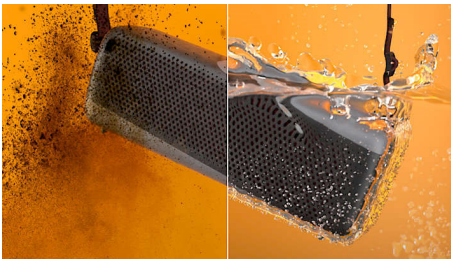

Protección IP67 contra polvo y agua

Gracias a la resistencia IP67 del altavoz, podrás llevártelo a cualquier sitio (como la playa o la

piscina). La correa extraíble facilita el transporte, y el alcance de Bluetooth de hasta 20 m te permite no perderte ni una sola estrofa. Aunque el teléfono esté muy lejos del altavoz.