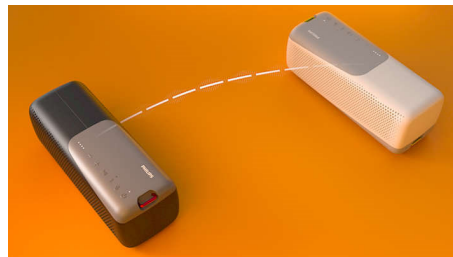

### Protección IP67 contra polvo y agua

Gracias a la resistencia IP67 del altavoz, podrás llevártelo a cualquier sitio (como la playa o la

piscina). La correa extraíble facilita el transporte, y el alcance de Bluetooth de hasta 20 m te permite no perderte ni una sola estrofa. Aunque el teléfono esté muy lejos del altavoz.

### Bluetooth multipunto

Combina tus listas de reproducción para entrenar. Gracias a la conectividad Bluetooth multipunto, puedes conectar hasta dos dispositivos inteligentes a este altavoz a la vez y reproducir música por turnos. Si recibes una llamada, el micrófono integrado te permite contestar sin desconectar el teléfono del altavoz.

### Control sencillo

Los botones de la carcasa externa del altavoz te permiten controlar el volumen, la reproducción de música, el emparejamiento estéreo y la conexión Bluetooth. ¿Quieres que el teléfono reproduzca una canción en particular? Mantén pulsado el botón de reproducción/pausa para hablar con tu asistente de voz.