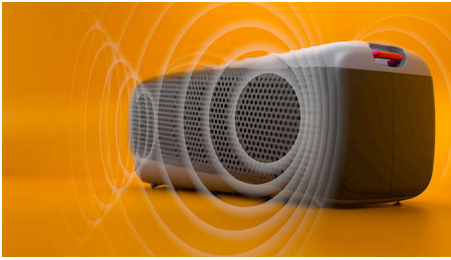

Parlante inalámbrico

Protección IP67 contra polvo y agua Gran sonido, Micrófono integrado para llamadas, Hasta 24 horas de música

Destacados

Gran sonido

Llévate la música que más te gusta vayas donde vayas, ya sea al parque o de acampada. Los dos woofers de 70 mm y los dos tweeters proporcionan un sonido potente y nítido, y el diseño del altavoz también es impresionante. ¿Quieres ir más allá? Empareja dos altavoces para disfrutar de un sonido estéreo.