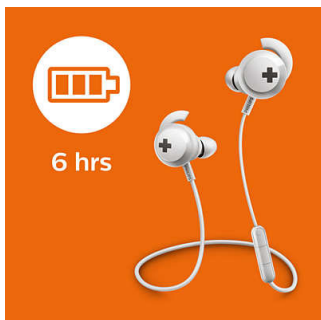

Diseñados para proporcionar un óptimo aislamiento pasivo del ruido, estos auriculares intrauditivos garantizan que nunca te pierdas el ritmo de la música.

6 horas de tiempo de reproducción

Con un tiempo de reproducción de 6 horas, tendrás batería suficiente para que la música no se detenga en todo el día.