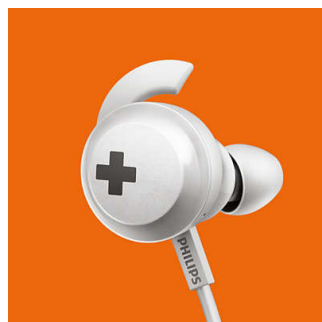

Llamadas con manos libres

Un control remoto fácil de usar que te permite reproducir o detener canciones y atender llamadas con solo pulsar un botón.

Graves intensos y potentes

Estos son graves intensos y potentes que te permiten realmente sentir la música. No te dejes engañar por el diseño estilizado; los controladores ajustados especialmente y la ventilación de bajos producen frecuencias finales ultrabajas que crean una firma de sonido BASS+ sin igual.

Bluetooth

Empareja fácilmente tus auriculares con cualquier dispositivo Bluetooth para escuchar música de forma inalámbrica.

Aletas de sujeción seguras

Las aletas de sujeción brindan una ayuda adicional para proporcionar un ajuste superior y más seguro que nunca se cae.