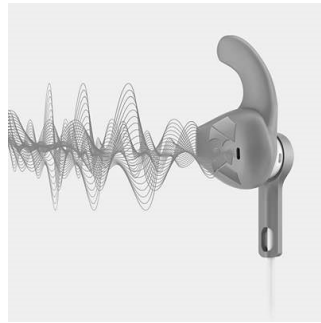

Clip sujetador de cables

Los auriculares ActionFit incluyen un clip para cables que mantiene el cable fuera del camino mientras te exigas más.

Funda de transporte para un fácil

Funda de transporte para un fácil almacenamiento

Punta estabilizadora en forma de C

Las puntas de goma en forma de C mantienen los audífonos ActionFit en tu oreja para que puedas concentrarte en el ejercicio y no en tener que sostenerlos.

Sonido de alto rendimiento