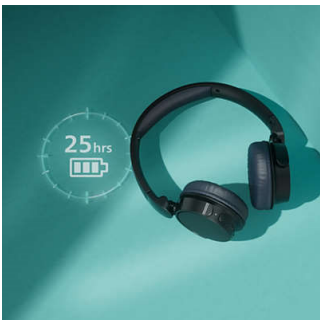

Do 25-urna avtonomija predvajanja

Z do 25-urno avtonomijo predvajanja vam bodo te brezžične slušalke zagotovile predvajanje številnih

seznamov predvajanja. Prek povezave USB-C se v samo 2 urah popolnoma napolnijo, hitro 15-minutno polnjenje pa omogoči dodatno uro predvajanje glasbe.

Zanesljiva povezljivost Bluetooth

Napredna povezljivost Bluetooth vam zagotavlja stabilnejšo povezavo za brezhibno pretočno predvajanje in sočasno povezavo z dvema napravama Bluetooth (iOS ali Android). Uživate v zelenem seznamu predvajanja ali poslušajte svoj priljubljeni podcast brez motečih prekinitvev zvoka.

Razločni klici

Med klicem vas bo sogovornik razločno slišal. Namenski mikrofoni med klicem zaznava vaš glas, medtem ko algoritem za odpravljanje šumov zmanjša šume iz vaše okolice.

Zasnova za kompaktno zlaganje

Vzemite jih s sabo. Zahvaljujoč njihovim elegantnim mat barvnim različicam in zložljivi zasnovi vas lahko te brezžične naušesne slušalke spremljajo kjerkoli. Ušesne blazinice se plosko zložijo in zavrtijo navznoter za enostavno shranjevanje v žepu ali torbi.

Priročen večfunkcijski gumb

Priročen večfunkcijski gumb na desni ušesni školjki pomaga upravljati klice ali nadzirati predvajanje in glasnost. Če gledate videoposnetke ali filme, lahko z gumbom za vklop aktivirate nastavitve nizke zakasnitve.

Aplikacija Philips Headphones

S pomočjo naše spremljevalne aplikacije lahko aktivirate možnost Dynamic Bass ali pa vklopite nastavitve nizke zakasnitve ob gledanju videoposnetkov. Na voljo je tudi vrsta prednastavljenih slogov zvoka: slog "Voice" je popolna izbira pri podcastih. Ste kdaj pozabili izklopiti slušalke? V aplikaciji lahko nastavite časovnik in slušalke se bodo samodejno izklopile.

Philipsov zvočni podpis

Od glasbe do podcastov – vedno prijeten zvok. Te brezžične ušesne slušalke imajo velike, 32 mm akustične enote, umerjene s Philipsovimi zvočnimi podpisom. Karkoli boste poslušali, boste vedno uživali v toplem, naravnem zvoku z globokimi basi.

Zmogljive 32 mm akustične enote iz neodima

Zmogljive 32 mm akustične enote iz neodima

Elegantne mat barvne različice

Elegantne mat barvne različice

15-minutno hitro polnjenje

Hitro 15-minutno polnjenje omogoča 1 uro predvajanja

Specifikacije

Zvok

- Frekvenčni razpon: 20–20.000 Hz
- Premer zvočnika: 32 mm
- Impedanca: 32 Ohm
- Največja vhodna moč: 20 mW
- Občutljivost: 112 dB (1 kHz)
- Vrsta akustične enote: Dinamičen

Povezljivost

- Različica Bluetootha: 5.3
- Profili Bluetootha: A2DP, AVRCP, HFP
- Največji doseg: Do 10 m
- Povezava z več napravami

Zunanja škatla

- Število komercialnih pakiranj: 3
- Številka GTIN: 1 48 95229 13971 5

Priročnost

- Vrsta kontrolnih elementov: Gumb

Napajanje

- Za polnjenje
- Število baterij: 1 kos
- Čas predvajanja glasbe: 25 ur
- Čas polnjenja: 2 ur
- Čas hitrega polnjenja: 15 mins for 1 hr
- Vrsta baterije (v slušalkah): Litij-polimerna (vgrajena)

Dimenzije embalaže