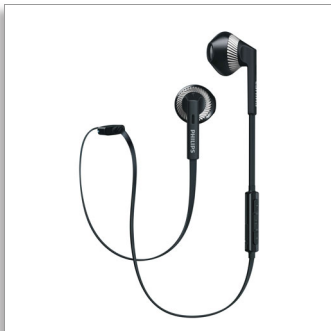

Philips
Auricular Bluetooth

Control. 14,2 mm, abiertos parte
post.

Auricular
Cable plano

SHB5250BK

Libertad inalámbrica, potente sonido

Diseñados para adaptarse a la forma de la oreja

Diseñados para proporcionar una libertad inalámbrica sobre la marcha, estos auriculares Philips MyJam Fresh Tones BT incorporan controladores de 14,2 mm para aportar graves más potentes, y su diseño óptimo se adapta a la forma de la oreja.

Siempre preparado

- El sistema de protección del cable Flexi-Grip aumenta la duración y la conectividad
- Control inalámbrico para música y llamadas

Escucha audio durante más tiempo

- Diseñados para adaptarse a la forma de la oreja cómodamente
- Cable plano antienredos para mayor comodidad en cualquier parte
- Compatibles con Bluetooth versión 4.1 y HSP/HFP/A2DP/AVRCP

Disfruta de la calidad del sonido

- Controladores de altavoz de 14,2 mm para un sonido potente y unos graves ricos
- Los potentes imanes de neodimio mejoran el rendimiento de los graves

PHILIPS

Destacados

Cable plano antienredos

El cable plano se mantiene siempre liso y sin enredos.

Música y llamadas de forma inalámbrica

Disfruta de libertad para escuchar música y llamadas telefónicas sin enredos de cables. Cambia de pista, controla el volumen y responde a las llamadas con un control remoto fácil de usar.