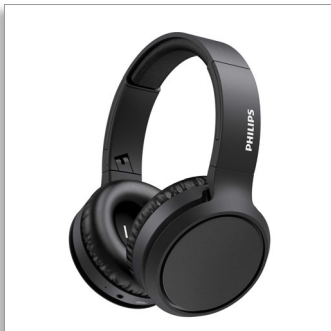

Philips
Auriculares inalámbricos

Controlad. 40 mm/cerr. en parte
post.

Liviano
Plegado compacto
Hasta 29 h de reproducción

TAH5205BK

Aquí vienen los graves

¡Cubrí los oídos y sentí los graves! Estos auriculares supraaurales inalámbricos incluyen un botón de refuerzo de graves para disfrutar de graves más profundos con un solo toque. Obtenés hasta 29 horas de tiempo de reproducción, carga rápida y una conexión Bluetooth sólida. No te perderás nada.

Graves potentes y definidos

- Potentes controladores de neodimio de 40 mm. Botón de refuerzo de graves.
- Cargá durante 15 minutos y obtené 4 horas adicionales de tiempo de reproducción
- 29 horas de tiempo de reproducción. Carga por USB-C.
- Diseño supraaural cerrado en la parte posterior. Gran aislamiento de ruidos.

PHILIPS

Auriculares inalámbricos

Controlad. 40 mm/cerr. en parte post. Liviano, Plegado compacto, Hasta 29 h de reproducción

TAH5205BK/00

Destacados

Botón de refuerzo de graves

Estos auriculares supraaurales cuentan con potentes controladores acústicos de neodimio de 40 mm que te brindan un sonido nítido y graves profundos. Si querés escuchar más graves, solo presioná el botón de refuerzo de graves y sentirás la diferencia al instante.

Banda sujetadora acolchada y ligera

Disponible en elegantes colores mate, estos auriculares supraurales cuentan con una banda sujetadora acolchonada tan liviana que apenas la sentirás. Las suaves almohadillas están claramente marcadas para la oreja izquierda y derecha, y podés moverlas hasta que encajen en una posición en la que te sientas cómodo.