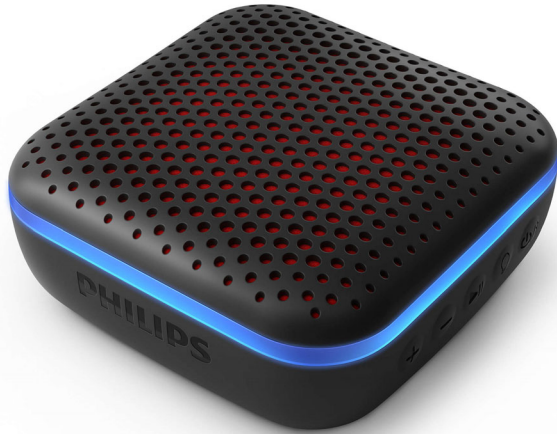

Philips
Parlante inalámbrico

Bluetooth®

Potencia de salida de 3 W
10 horas de tiempo de reproducción
Resistencia al agua IPX7

TAS2505B

Iluminá la fiesta

Llevá la fiesta a cualquier parte con este parlante compacto y resistente al agua que se ilumina al ritmo de la música. La correa de transporte facilita ir a donde quieras y tienes 10 horas de tiempo de reproducción. ¡Más que suficiente para un picnic en el jardín o una fiesta en la pileta!

Música o llamadas

- Hasta 20 m de alcance inalámbrico
- Bluetooth. Reproduce en streaming música, podcasts y mucho más
- Micrófono integrado para realizar llamadas con manos libres

Resistente al agua y listo para la fiesta

- Radiador pasivo. Graves potentes
- Robusto y resistente al agua IPX7
- Controlador de 1,75". Sonido intenso
- 10 horas de tiempo de reproducción; 2,5 horas de tiempo de carga

Llevá la fiesta con vos

- Cordón de transporte
- Dimensiones: 91,5 x 91 x 41 mm
- Las luces LED multicolor resplandecen al ritmo de la música
- Elegí tu combinación de colores. Mostrá tu estilo

PHILIPS

Parlante inalámbrico

Bluetooth® Potencia de salida de 3 W, 10 horas de tiempo de reproducción, Resistencia al agua IPX7

Especificaciones

Sonido

- Potencia de salida (RMS): 3 W
- Sistema de sonido: Mono
- Respuesta de frecuencia: De 120 Hz a 18 KHz
- Potencia de salida (MAX): 6 W