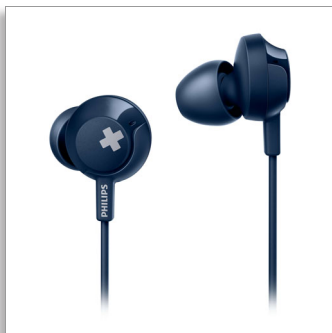

Philips
Auriculares con micrófono

Diafragmas 12,2mm, diseño post.
cerrado
Intrauditivo

SHE4305BL

Sentí los graves de BASS+

Experimentá un sonido impresionantemente potente que resuena desde un paquete compacto y resistente. Con controladores de parlante ajustados de manera especial para graves potentes, los auriculares Philips BASS+ proporcionan un excelente sistema de aislamiento de sonido y estabilidad para que puedas sacarle el máximo provecho a los ritmos.

Cómoda fijación

- Ajuste intrauditivo compacto y estable
- Diseño ergonómico para máxima comodidad

Cómodas funciones

- Control remoto para llamadas manos libres y música

Graves puros

- Graves intensos y potentes que podés sentir
- Controladores de parlante potentes de 12,2 mm
- Gran aislamiento de ruidos

PHILIPS

Destacados

Controladores de 12,2 mm

Estos son graves intensos y potentes que te permiten realmente sentir la música. Los controladores de parlante potentes de 12,2 mm resuenan graves resonantes desde un paquete compacto y elegante.