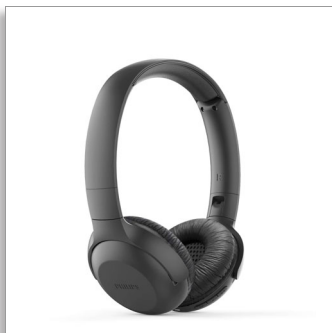

**Philips**  
Auriculares inalámbricos

Altavoces 32 mm, cerrado parte post.

De diadema  
Hasta 15 horas de reproducción  
Plegado compacto

**TAUH202BK**

## Escucha tus sonidos

Listas de reproducción épicas. Los últimos podcasts. Estos auriculares de diadema inalámbricos ofrecen un sonido nítido y unos graves potentes. La banda de sujeción es tan ligera que apenas la notará y los auriculares se pliegan. Dispondrás de 15 horas de tiempo de reproducción. Suficiente para el día. O la noche.

### Listos para usar. Sonido nítido. Graves potentes.

- 15 horas tiempo de reproducción. Suficiente para el día. O la noche.
- Tiempo de carga de 2-3 horas.
- Altavoces acústicos de neodimio de 32 mm. Sonido nítido. Graves potentes.

# PHILIPS

Auriculares inalámbricos

Altavoces 32 mm, cerrado parte post. De diadema, Hasta 15 horas de reproducción, Plegado compacto

TAUH202BK/00