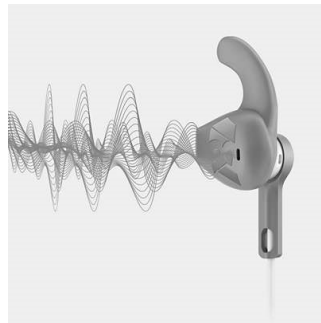

Sonido de alto rendimiento

Los controladores de neodimio de 8,6mm ofrecen un sonido de alto rendimiento que te impulsa a rendir al máximo.