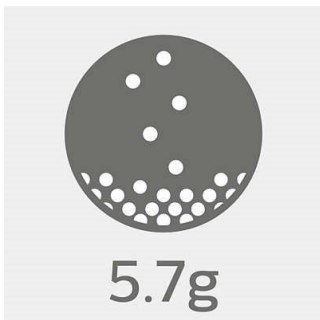

Diseño ultraligero de 5,7 g*

Con un peso de solo 5,7 g, estos auriculares deportivos ActionFit son tan ligeros y cómodos que olvidarás que los llevas puestos. Son perfectos para recorrer esos últimos y difíciles kilómetros.