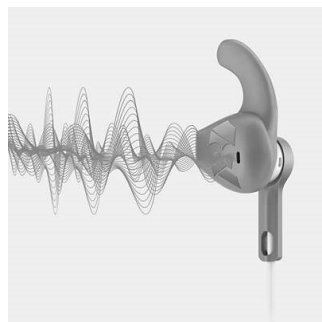

Превосходное звучание

8,6-мм излучатели с неодимовыми магнитами обеспечивают великолепное звучание, которое помогает достичь превосходных результатов.