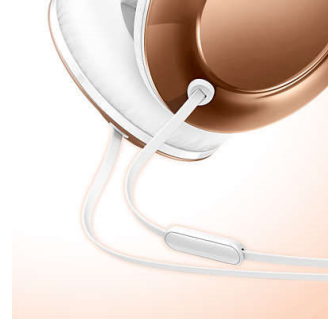

Cables sin enredos

El cable plano evita que se produzcan enredos, mientras que el sistema antitensión agregado garantiza la durabilidad.