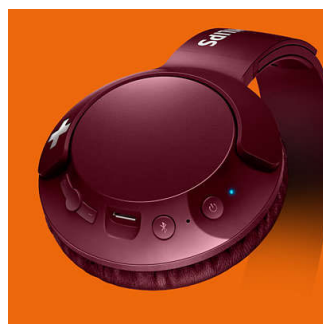

Comodidad real

- Los audífonos y banda sujetadora ajustables ofrecen una máxima comodidad
- Controla las llamadas, la música y el volumen con interruptores ubicados en las orejeras
- Almohadillas suaves para un uso prolongado cómodo
- Diseño de plegado plano para facilitar su transporte
- Realiza llamadas con manos libres cómodamente

Controladores de 32 mm

Los audífonos BASS+ poseen controlador de altavoz de 32 mm que producen graves intensos y resonantes.

Cómodo ajuste

Diseñados para un ajuste óptimo, los audífonos BASS+ se pueden girar y tienen una banda sujetadora ajustable que se adapta a cualquier usuario.

Bluetooth

Empareja fácilmente tus audífonos con cualquier dispositivo Bluetooth para escuchar música de forma inalámbrica.

Controles de botones

Los controles de botones ubicados en la orejera derecha te permiten controlar la música y las llamadas con un solo toque.

Diseño plegable

Gracias a su diseño plegable plano, los audífonos BASS+ son fáciles de plegar y guardar, lo que los hace ideales para viajar.

Llamadas con manos libres

Realización de llamadas con manos libres cómodamente con el micrófono y la tecnología Bluetooth® 4.1