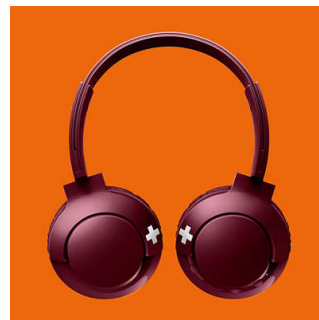

Comodidad real

- Los audífonos y banda sujetadora ajustables ofrecen una máxima comodidad
- Controla las llamadas, la música y el volumen con interruptores ubicados en las orejeras
- Almohadillas suaves para un uso prolongado cómodo
- Diseño de plegado plano para facilitar su transporte
- Realiza llamadas con manos libres cómodamente

Bluetooth

Empareja fácilmente tus audífonos con cualquier dispositivo Bluetooth para escuchar música de forma inalámbrica.

Controles de botones

Los controles de botones ubicados en la orejera derecha te permiten controlar la música y las llamadas con un solo toque.

Diseño plegable

Gracias a su diseño plegable plano, los audífonos BASS+ son fáciles de plegar y guardar, lo que los hace ideales para viajar.

Llamadas con manos libres

Realización de llamadas con manos libres cómodamente con el micrófono y la tecnología Bluetooth® 4.1