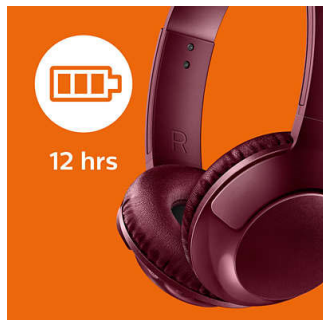

Comodidad real

- Los audífonos y banda sujetadora ajustables ofrecen una máxima comodidad
- Controla las llamadas, la música y el volumen con interruptores ubicados en las orejeras
- Almohadillas suaves para un uso prolongado cómodo
- Diseño de plegado plano para facilitar su transporte
- Realiza llamadas con manos libres cómodamente

Inalámbrico

- Tecnología inalámbrica Bluetooth
- La batería recargable tiene una autonomía de hasta 12 horas de tiempo de reproducción
- Cable de carga USB

Más graves

- Graves intensos y potentes que puedes sentir
- Controladores de altavoz de 32 mm
- Excelente sistema de aislación de sonido para disfrutar una mejor experiencia acústica

PHILIPS

Audífonos de diadema inalámbricos con micrófono
cerrados atrás, controladores de 32 mm Supraurales, Almohadillas suaves, Diseño plegable

SHB3075RD/00

Destacados

12 horas de tiempo de reproducción

Con una autonomía de 12 horas de tiempo de reproducción, tendrás suficiente energía para escuchar música todo el día.

Controladores de 32 mm

Los audífonos BASS+ poseen controlador de altavoz de 32 mm que producen graves intensos y resonantes.

Cómodo ajuste

Diseñados para un ajuste óptimo, los audífonos BASS+ se pueden girar y tienen una banda sujetadora ajustable que se adapta a cualquier usuario.