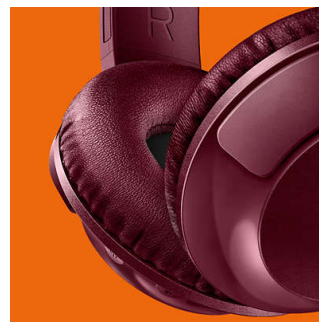

Almohadillas suaves

Las suaves almohadillas respirables ofrecen gran comodidad durante largas sesiones de audición.