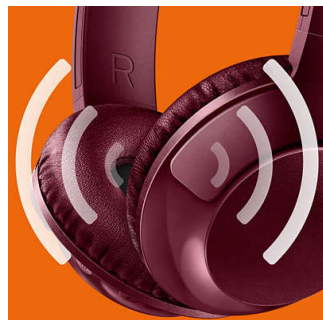

Controladores de 32 mm

Los audífonos BASS+ poseen controlador de altavoz de 32 mm que producen graves intensos y resonantes.

Cómodo ajuste

Diseñados para un ajuste óptimo, los audífonos BASS+ se pueden girar y tienen una banda sujetadora ajustable que se adapta a cualquier usuario.

Graves intensos y potentes

Estos son graves intensos y potentes que te permiten realmente sentir la música. No te dejes engañar por el diseño estilizado; los controladores ajustados especialmente y la ventilación de bajos producen frecuencias finales ultrabajas que crean una firma de sonido BASS+ sin igual.

Bluetooth

Empareja fácilmente tus audífonos con cualquier dispositivo Bluetooth para escuchar música de forma inalámbrica.

Controles de botones

Los controles de botones ubicados en la orejera derecha te permiten controlar la música y las llamadas con un solo toque.