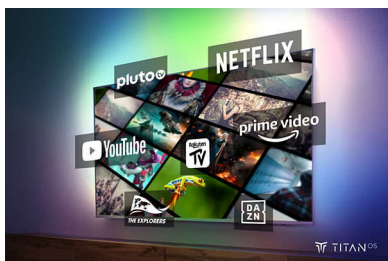

TITAN OS viedā platforma

Ar TITAN OS jūs pavisam viegli varēsiet atrast visu, ko vien sirds kāro. Jums patīk seriāli? Tos

atradīsiet jau sākuma ekrānā. Ja meklējat ko jaunu, varat izvēlēties no vairākiem žanriem, piemēram, asa sižeta seriāli vai psiholoģiski seriāli, kā arī jūs vienuviet varēsiet aplūkot zināmāko straumēšanas platformu sniegtos ieteikumus.