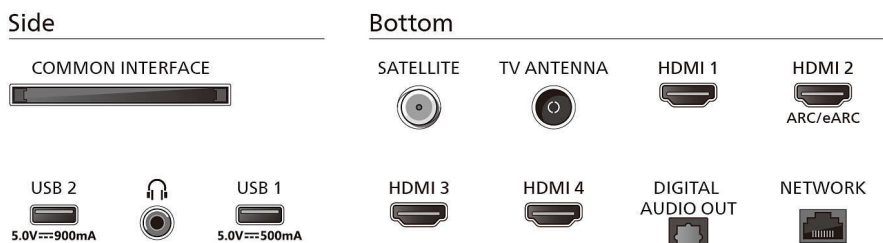

Atbalstītās HDMI video funkcijas

- Spēles: ALLM, HDMI VRR, AMD FreeSync Premium
- HDR: HLG, HDR10, Saderība ar HDR10+

ES energoefektivitātes kartīte

- SDR energoefektivitātes klase: F
- HDR energoefektivitātes klase: G
- Enerģijas patēriņš izslēgtā režīmā: n.p.
- Tīkla gaidstāves režīms: 2,0 W
- Izmantotā paneļa tehnoloģija: LED LCD

Strāvas padeve

- Elektrotīkla strāva: 220–240 V maiņstrāva, 50/60 Hz
- Enerģijas patēriņš gaidstāves režīmā: mazāk nekā

55PUS8919/12

0,3 W

- Enerģijas taupīšanas funkcijas: Automātisks izslēgšanas taimeris, Attēla izslēgšana (radio atskaņošana), ECO režīms, Apgaismojuma sensors

Piederumi

- Iekļautie piederumi: Tālvadības pults, 2 x AAA baterijas, Galda virsmas statīvs, Strāvas vads, Ātrā lietotāja pamācība, Juridiskā informācija un drošības brošūra

Dizains

- Televizora krāsas: Pelēka antracīta poga
- Statīva dizains: Pelēks antracīta statīvs

Izmēri

- Attālums starp 2 statīviem: 475 mm
- Saderīgs ar sienas stiprinājumu: 200 x 300 mm
- Televizors bez statīva (P x A x D): 1230 x 720 x 81 mm
- Televizors ar statīvu (P x A x D): 1230 x 784 x 287 mm

Connections

Izlaides datums
2024-03-12

Versija: 1.1.1

EAN: 87 18863 04163 5

© 2024 Koninklijke Philips N.V.
Visas tiesības patur autors.

Specifikācijas var tikt mainītas bez paziņojuma. Preču zīmes ir Koninklijke Philips N.V. vai to attiecīgu īpašnieku īpašums.

www.philips.com

* Šis televizors satur svīnu tikai noteiktās daļās vai komponentos, kam nepastāv tehnoloģiskas alternatīvas, saskaņā ar esošajiem izņēmumiem RoHS direktīvas ietvaros.

* Televizors atbalsta bezmaksas digitālās videoaprādes (DVB) uztveršanu. Iespējams, netiek atbalstīti noteikti DVB operatori. Atjaunots saraksts pieejams Philips atbalsta vietnes bieži uzdoto jautājumu sadaļā. Dažu operatoru saturam nepieciešama nosacītā piekļuve un abonements. Papildu informāciju jautājiet savam operatoram.

* Smart TV aplikācijas pieejamība atšķiras atkarībā no televizora modeļa un valsts. Papildinformāciju skatiet vietnē: www.philips.com/smarttv.

* Philips TV Remote App aplikācija un saistītās funkcijas atšķiras atkarībā no televizora modeļa, operatora un valsts, kā arī no viedierīces modeļa un operētājsistēmas. Plašāku informāciju skatiet vietnē: www.philips.com/TVRemoteapp.

* EPG un faktiskā pieejamība (līdz 8 dienām) ir atkarīga no valsts un operatora.

* Nepieciešams Netflix abonements. Saskaņā ar nosacījumiem, kas apskatāmi vietnē <https://www.netflix.com>

* Amazon Prime ir pieejams noteiktās valodās un valstīs.

* Amazon, Alexa un visi saistītie logotipi ir uzņēmuma Amazon.com, Inc. vai tā saistīto uzņēmumu preču zīmes. Pakalpojums Amazon Alexa ir pieejams noteiktās valodās un valstīs.

* "Over-the-top" (OTT) multivides pakalpojumu poga uz tālvadības pults dažādās valstīs atšķiries. Skatiet faktisko izstrādājumu kastē.

* Google Assistant ir pieejams dažādās valodās un valstīs un dažādiem produktu tipiem atšķiras.