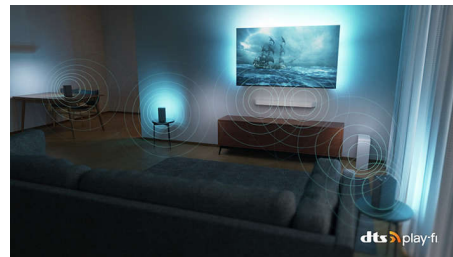

Saderīgs ar DTS Play-Fi

Lieliska, skaidra televizora skaņa. Ja vēlaties vairāk, Philips Wireless Home System ar DTS Play-Fi ļauj dažu sekunžu laikā izveidot savienojumu ar saderīgiem Soundbar skaļruņiem un bezvadu skaļruņiem. Jūs pat varat izveidot mājas kinozāles telpiskās skaņas sistēmu, izmantojot savu televizoru kā centrālo skaļruni.