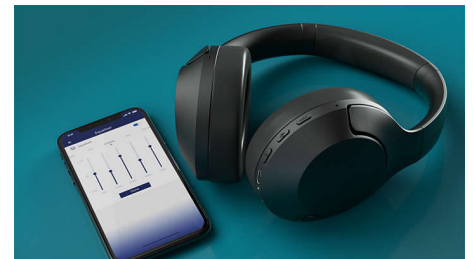

Приложение Philips Headphones

В приложении Philips Headphones вы сможете управлять любимой музыкой. Настраивайте эквалайзер для разных стилей звучания и используйте приложение для переключения между предустановками шумоподавления.

Чистый звук во время разговоров

Чистый звук во время разговоров

Легкость и удобство

Легкость и удобство

Вход для звука высокого разрешения

Вход для звука высокого разрешения

Красивый жесткий чехол

Наушники надежно хранятся в красивом жестком чехле