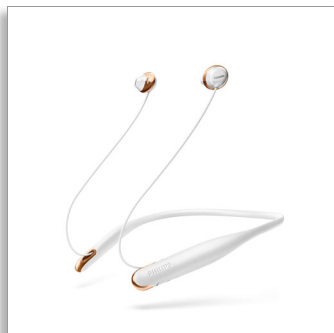

Philips
Auriculares inalámbricos
con Bluetooth®

Diafragmas 12,2 mm, parte post.
abierta
Intrauditivo

SHB4205WT

Ultralivianos. Gran sonido.

Auriculares que desafían las leyes de la gravedad

Bienvenido a la libertad ligera. Sin cables que te detengan. Los auriculares inalámbricos con banda para el cuello Philips Flite Hyprlite son tan delgados y livianos que casi no vas a notar que los llevás puestos.

Nitidez pura

- Controladores de alta potencia para un sonido nítido
- Túnel de graves para unos graves ricos

Diseño optimizado

- Elegantes toques brillantes metalizados
- No te pierdas ni una llamada con el modo de vibración
- Control remoto para llamadas manos libres y música

Comodidad y ligereza

- Almohadillas ergonómicas para un ajuste natural
- Estilo de banda para el cuello liviano y compacto para brindar estabilidad
- Compatibles con Bluetooth versión 4.1 y HSP/HFP/A2DP/AVRCP
- La batería recargable ofrece hasta 7 horas de reproducción

PHILIPS

Auriculares inalámbricos con Bluetooth®
Diafragmas 12,2 mm, parte post. abierta Intrauditivo

SHB4205WT/00

Destacados

Acabado metálico

Diseño icónico con toques brillantes y modernos.

Llamadas con manos libres