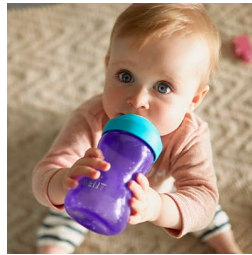

SCF802/01

À prova de derrames, para beber sem sujar Bico resistente às dentadas

O copo com bico macio Philips Avent tem uma válvula única e é à prova de derrames, confirmado pelas mães! Tem uma textura anti deslizante e os contornos são ideais para mãos pequenas, o que ajuda as crianças a desenvolver com confiança a capacidade de beberem sozinhas.

Destques

Sem derrames, as mães confirmam*

Não há nada como uma boa aventura. Basta perguntar ao seu bebê. E quando eles estão em movimento, este copo à prova de derrames permite beber sem sujar. A válvula exclusiva permite que o líquido saia apenas quando a criança bebe, por isso, não tem de se preocupar com pequenos derrames ou com a queda do copo. 91% das mães comprovam que este copo é à prova de derrames*

Bico macio resistente às dentadas

No que diz respeito a beber de forma confortável e fácil, os bebês não só precisam de um bico que seja macio para as gengivas, mas também que seja resistente aos dentes em crescimento. O copo com bico é ideal para ambos os casos.

Fácil de agarrar

O seu filho ficará mais confiante e independente, graças ao design fácil de agarrar deste copo. A sua forma com curvas e textura antiderrapante facilitam o manuseamento pelas mãos mais pequenas.