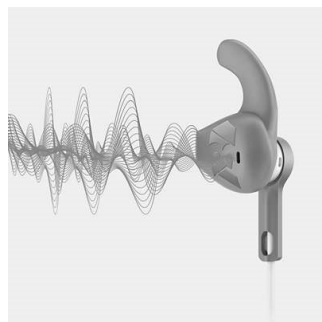

Zvuk visokih performansi

Neodimijumski drajveri od 8,6 mm snažno reprodukuju zvuk visokih performansi, motivišući vas da date sve od sebe.