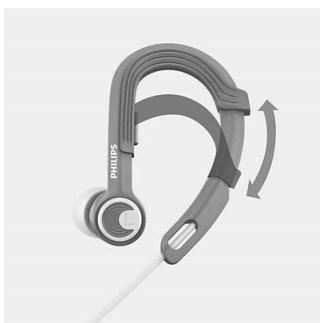

Philips
Audífonos deportivos

Controlad. 8,6 mm/cerrados
parte post.
Soporte para las orejas

SHQ3300PK

Disfruta la libertad. Que nada te detenga.

Ajuste seguro y liviano

Con un gancho para la oreja liviano, resistente al sudor y ajustable, los audífonos Actionfit SHQ3300 permiten que te enfoques en tu entrenamiento sin perder la motivación. Entrena al ritmo de un gran sonido y comodidad.

protección

- Funda de transporte para un fácil almacenamiento
- Cable reforzado Kevlar® para una máxima durabilidad
- Resistentes al sudor y a la humedad, ideales para realizar ejercicio

Libertad

- 3 tamaños de almohadillas para un ajuste óptimo
- Clip para cables incluido para ejercicio sin enredos
- Su diseño ultraliviano de 7,1 g ofrece máxima comodidad*
- Soporte para la oreja ajustable para un ajuste personalizado

Diseño ultraliviano de 7,1 g*

Con solo 7,1 g de peso, estos auriculares deportivos Actionfit son tan livianos y cómodos que incluso olvidarás que los llevas puestos. Son ideales para acompañarte hasta los últimos metros.

Soporte ajustable

El soporte para la oreja ajustable garantiza que los audífonos ActionFit SHQ3300 se ajusten

perfectamente a tus oídos. Solo colócate los audífonos y desliza el soporte ajustable hacia arriba o abajo para que obtengas un ajuste más cómodo. No importa cuál sea el ejercicio o el terreno, tus audífonos seguirán puestos cómodamente.