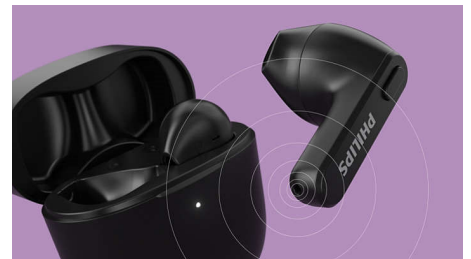

Modo mono

¿Recibes muchas llamadas? Puedes duplicar el tiempo de conversación utilizando un auricular mientras el otro se carga. El micrófono se asigna automáticamente al auricular que estás utilizando y solo tienes que cambiar al otro cuando la batería del auricular actual se esté agotando.

Ajuste seguro y cómodo

Podrás disfrutar de la música con total comodidad gracias a su diseño práctico y ligero. Al no tener almohadillas, no sentirás nada en el canal auditivo y no notarás presión. El diseño de "palo de hockey" mantiene seguros los audífonos.