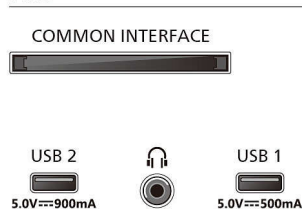

Atbalstītās HDMI video funkcijas

- Spēles: ALLM, HDMI VRR, AMD FreeSync Premium
- HDR: HLG, HDR10, Saderība ar HDR10+

ES energoefektivitātes kartīte

- SDR energoefektivitātes klase: F
- HDR energoefektivitātes klase: G
- Enerģijas patēriņš izslēgtā režīmā: n.p.
- Tīkla gaidstāves režīms: 2,0 W
- Izmantotā paneļa tehnoloģija: LED LCD

Strāvas padeve

- Elektrotīkla strāva: 220–240 V maiņstrāva, 50/60 Hz
- Enerģijas patēriņš gaidstāves režīmā: mazāk nekā

50PUS8949/12

0,3 W

- Enerģijas taupīšanas funkcijas: Automātisks izslēgšanas taimeris, Attēla izslēgšana (radio atskaņošana), ECO režīms, Apgaismojuma sensors

Piederumi

- Iekļautie piederumi: Tālvadības pults, 2 x AAA baterijas, Galda virsmas statīvs, Strāvas vads, Ātrā lietotāja pamācība, Juridiskā informācija un drošības brošūra

Dizains

- Televizora krāsas: Pelēka antracīta poga
- Statīva dizains: Glancēta hroma statīvs

Izmēri

- Attālums starp 2 statīviem: 475 mm
- Saderīgs ar sienas stiprinājumu: 200 x 300 mm

Connections

Side