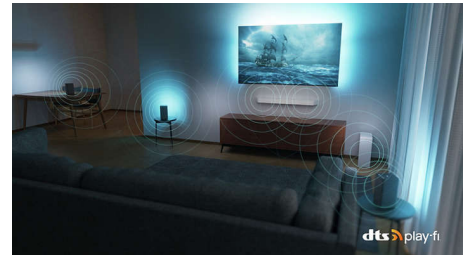

Saderīgs ar DTS Play-Fi

Lieliska, skaidra televizora skaņa. Ja vēlaties vairāk, Philips Wireless Home System ar DTS Play-Fi ļauj dažu sekunžu laikā izveidot savienojumu ar saderīgiem Soundbar skaļruņiem un bezvadu skaļruņiem. Jūs pat varat izveidot mājas kinozāles telpiskās skaņas sistēmu, izmantojot savu televizoru kā centrālo skaļruni.

Vienkārša skaņas sistēmas izveide mājās

Lieliska TV skaņa. Un viegli pievienot Soundbar vai citus skaļruņus.

AMBILIGHT tv

Perfect Picture Engine

TITAN OS

Dolby Vision-Atmos

AMD FreeSync Premium

amazon alexa built-in