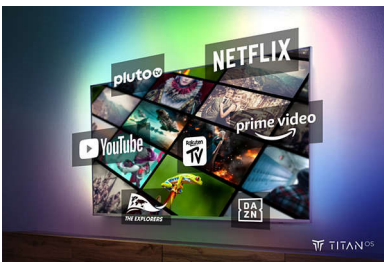

## TITAN OS viedā platforma

Ar TITAN OS jūs pavisam viegli varēsiet atrast visu, ko vien sirds kāro. Jums patīk seriāli? Tos

atradīsiet jau sākuma ekrānā. Ja meklējat ko jaunu, varat izvēlēties no vairākiem žanriem, piemēram, asa sižeta seriāli vai psiholoģiski seriāli, kā arī jūs vienuviet varēsiet aplūkot zināmāko straumēšanas platformu sniegtos ieteikumus.