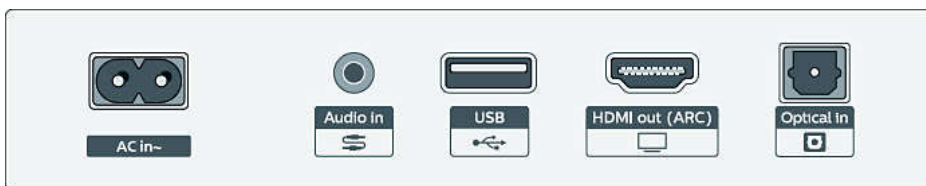

Podprti zvočni formati

- Bluetooth: SBC
- HDMI ARC: Dolby Digital, Dolby Digital plus, LPCM 2-kanalni, DTS Digital Surround (DTS 5.1), DTS Virtual:X
- USB: MP3, WAV, FLAC
- Optični: Dolby Digital, LPCM 2-kanalni

Zunanja škatla

- Število komercialnih pakiranj: 2

Priročnost

- EasyLink (HDMI-CEC): Avdio povratni kanal, Samodejna preslikava avdio vhoda, Predvajanje z enim dotikom, Stanje pripravljenosti sistema
- Daljinski upravljalnik
- Nočni način

Združljivost

- Upravljanje prek aplikacije v pametnem telefonu/ tabličnem računalniku

Napajanje

- LED-indikator napajanja
- Napajanje glavne enote: 100–240 V AC, 50/60 Hz
- Poraba energije glavne enote v stanju pripravljenosti: $< 0,5\text{ W}$
- Samodejno stanje pripravljenosti

Dimenzije embalaže

- Višina: 12,5 cm
- Vrsta embalaže: Škatla
- Vrsta postavitve na polico: Ležeče
- Širina: 94 cm
- Globina: 15,5 cm
- Število priloženih izdelkov: 1
- Bruto teža: 3,3 kg
- Neto teža: 2,15 kg
- Teža embalaže: 1,15 kg

Dodatna oprema

- Priložena dodatna oprema: 2 bateriji AAA, vodnik za hiter začetek, Daljinski upravljalnik, Stenski nosilec, Garancijska kartica

Zasnova

- Barva: Temno siva
- Namestitev na steno

Dimenzije

- Glavna enota (Š x V x G): 766 x 67,3 x 91 mm
- Teža glavne enote: 1,93 kg

Video

- Prehod 3D-signalov: Ne

Datum izdaje 2024-05-13

Različica: 5.5.1

EAN: 48 95229 13676 2

© 2024 Koninklijke Philips N.V.
Vse pravice pridržane.

Specifikacije se lahko spremenijo brez predhodnega obvestila. Blagovne znamke so v lasti podjetja Koninklijke Philips N.V. ali drugih lastnikov.

www.philips.com