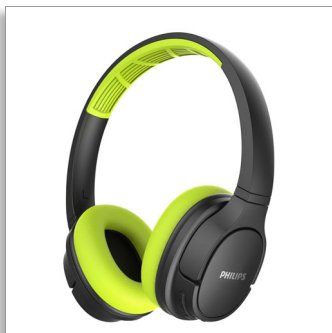

Philips  
Auriculares inalámbricos

Controlad. 40 mm/cerr. en parte  
post.

Supraurales  
Resistentes al agua y la sudoración

TASH402LF