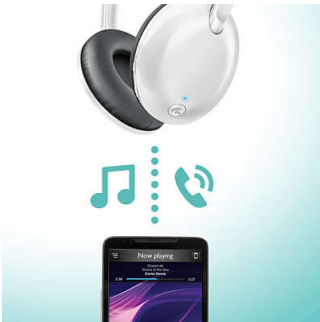

Diseño optimizado

- Totalmente plegables para un transporte sencillo
- Control remoto para llamadas manos libres y música

Nitidez pura

- Controlador de altavoz de alta potencia de 32 mm para un sonido nítido

PHILIPS

Audífonos inalámbricos con Bluetooth®
cerrados atrás, controladores de 32 mm Supraurales, Almohadillas suaves, Diseño plegable

SHB4405WT/00

Destacados

Sonido nítido

Controladores inclinados de alta potencia de 32 mm para un sonido nítido con bajos ricos y profundos.

Llamadas con manos libres

El control remoto fácil de usar te permite reproducir o detener canciones y responder llamadas con solo pulsar un botón.

Almohadillas ergonómicas

Almohadillas suaves y controladores inclinados ideales para una comodidad duradera.