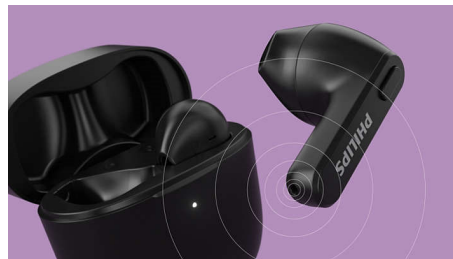

Modo mono

¿Recibes muchas llamadas? Puedes duplicar el tiempo de conversación utilizando un auricular mientras el otro se carga. El micrófono se asigna automáticamente al auricular que estás utilizando y solo tienes que cambiar al otro cuando la batería del auricular actual se esté agotando.

TAT2236BK/00

Vuelven a conectarse rápidamente al teléfono

Vuelven a conectarse rápidamente al teléfono cuando abres el estuche

Ajuste seguro y cómodo

Podrás disfrutar de la música con total comodidad gracias a su diseño práctico y ligero. Al no tener almohadillas, no sentirás nada en el canal auditivo y no notarás presión. El diseño de "palo de hockey" mantiene seguros los audífonos.