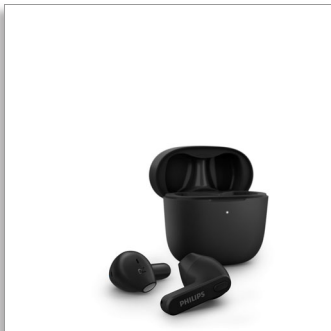

Philips
Audífonos realmente
inalámbricos

Audífonos externos

Estuche de carga ultrapequeño
Protección IPX4 contra el agua
Hasta 18 h de reproducción

TAT2236BK

Estuche supercompacto para un ajuste cómodo.

Estos audífonos realmente inalámbricos resistentes al sudor y a las salpicaduras te acompañan donde vayas. El estuche de carga cabe en el bolsillo de tus vaqueros pitillo. Los audífonos se colocan en la parte externa del oído, lo que resulta perfecto si no te gusta la sensación de tener las almohadillas de audífono dentro del canal auditivo.

Desde tu lista de reproducción favorita a responder una llamada

- Vuelven a conectarse rápidamente al teléfono cuando abres el estuche
- Activa fácilmente el asistente de voz de tu teléfono
- Controles integrados. Micrófono integrado. Emparejamiento sencillo

Extremadamente práctico y supercómodo.

- Realiza llamadas con un único auricular. Modo mono
- 4 colores. Diseño de "palo de hockey"
- Ajuste seguro y cómodo. Audífonos sin almohadillas

Estuche de carga pequeño. Hasta 18 horas de reproducción.

- Protección IPX4 contra salpicaduras y resistentes al sudor
- Estuche de carga mediante USB-C superpequeño. 12 horas de reproducción adicional
- 6 horas de reproducción. Cárgalos durante 15 minutos para conseguir una hora adicional
- Sonido nítido y graves potentes. Controladores de neodimio de 12 mm