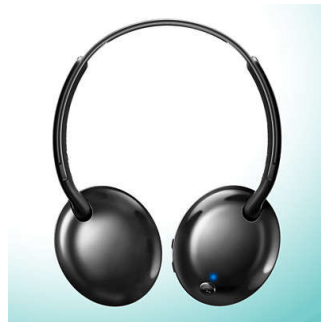

Diseño optimizado

- Totalmente plegables para un transporte sencillo
- Control remoto para llamadas manos libres y música

Nitidez pura

- Controlador de altavoz de alta potencia de 32 mm para un sonido nítido

PHILIPS

Audífonos inalámbricos con Bluetooth®
cerrados atrás, controladores de 32 mm Supraurales, Almohadillas suaves, Diseño plegable

Destacados

Sonido nítido

Controladores inclinados de alta potencia de 32 mm para un sonido nítido con bajos ricos y profundos.

Llamadas con manos libres

El control remoto fácil de usar te permite reproducir o detener canciones y responder llamadas con solo pulsar un botón.

Almohadillas ergonómicas

Almohadillas suaves y controladores inclinados ideales para una comodidad duradera.

Ligeros y cómodos

Diseño ultraligero y supercompacto para una total comodidad en cualquier lugar.

Diseño plegable

Totalmente plegables para un transporte sencillo.

Compatibles con Bluetooth versión 4.1

Solo tienes que emparejar el dispositivo inteligente con los auriculares mediante Bluetooth para disfrutar de la libertad de disponer de música y llamadas de teléfono con un sonido nítido y sin enredos de cables.