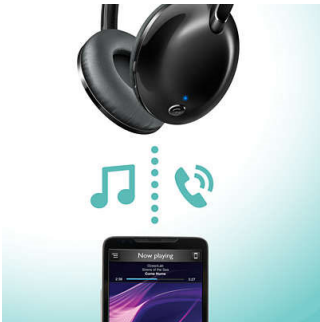

Diseño optimizado

- Totalmente plegables para un transporte sencillo
- Control remoto para llamadas manos libres y música

Nitidez pura

- Controlador de altavoz de alta potencia de 32 mm para un sonido nítido

PHILIPS

Audífonos inalámbricos con Bluetooth®
cerrados atrás, controladores de 32 mm Supraurales, Almohadillas suaves, Diseño plegable

Destacados

Sonido nítido

Controladores inclinados de alta potencia de 32 mm para un sonido nítido con bajos ricos y profundos.

Llamadas con manos libres

El control remoto fácil de usar te permite reproducir o detener canciones y responder llamadas con solo pulsar un botón.

Almohadillas ergonómicas

Almohadillas suaves y controladores inclinados ideales para una comodidad duradera.