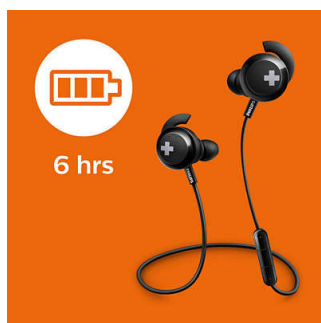

Sin cables

- Tecnología inalámbrica Bluetooth
- La batería recargable ofrece hasta 6 horas de reproducción
- Cable de carga USB

Graves puros

- Potentes controladores del altavoz de 12,2 mm
- Graves potentes y definidos que puedes sentir
- Excelente aislamiento del sonido

PHILIPS

Destacados

Controladores de 12,2 mm

Estos potentes graves te permiten sentir el ritmo. Los controladores de altavoz de 12,2 mm y gran potencia producen unos graves atronadores desde un paquete elegante y compacto.

6 horas de reproducción

Con un tiempo de reproducción de 6 horas, tendrás batería suficiente para que la música no se detenga todo el día.

Bluetooth

Empareja fácilmente los auriculares con cualquier dispositivo Bluetooth para disfrutar de música inalámbrica.