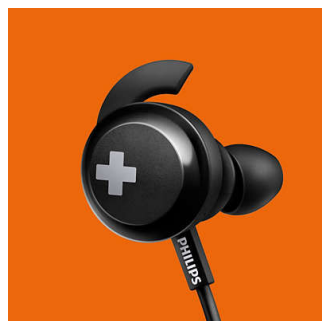

Diseño ergonómico

Diseño ergonómico con forma ovalada y tubos en ángulo para un ajuste cómodo y natural. Te permiten seguir escuchando durante horas con total comodidad.

Llamadas con manos libres

El mando a distancia fácil de utilizar te permite reproducir o detener canciones y responder llamadas con solo pulsar un botón.

Puntas de alas seguras

Las puntas de las alas permiten una fijación más segura que evita que se caigan.

Aislamiento del sonido

Diseñado para un óptimo aislamiento del ruido pasivo, este ajuste intrauditivo se asegura de que nunca pierdas el ritmo de la música.