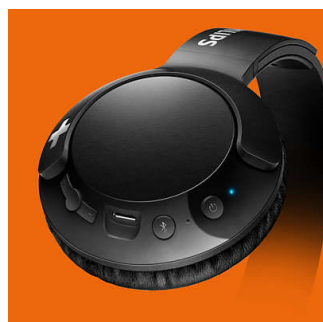

Controles de botones

Los controles de botones ubicados en la orejera derecha te permiten controlar la música y las llamadas con un solo toque.