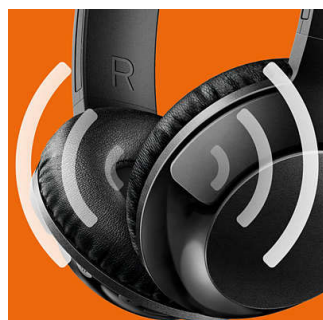

Graves intensos y potentes

Estos son graves intensos y potentes que te permiten realmente sentir la música. No te dejes engañar por el diseño estilizado; los controladores ajustados especialmente y la ventilación de bajos producen frecuencias finales ultrabajas que crean una firma de sonido BASS+ sin igual.