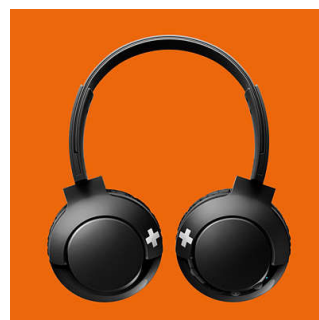

Diseño plegable

Gracias a su diseño plegable plano, los audífonos BASS+ son fáciles de plegar y guardar, lo que los hace ideales para viajar.