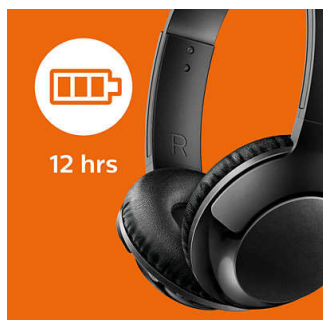

Audífonos de diadema inalámbricos con micrófono
cerrados atrás, controladores de 32 mm Supraurales, Almohadillas suaves, Diseño plegable

SHB3075BK/00

Destacados

12 horas de tiempo de reproducción

Con una autonomía de 12 horas de tiempo de reproducción, tendrás suficiente energía para escuchar música todo el día.