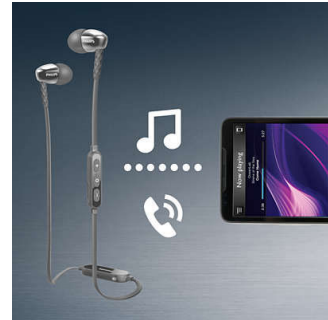

### Tubo de sonido ovalado ergonómico

La forma ovalada del tubo de sonido se basa en la amplia investigación sobre el oído humano. La forma ergonómica, diseñada para adaptarse a cualquier oreja cómodamente, garantiza un ajuste perfecto y una comodidad total para disfrutar de la música.

### Inserciones de tubo de sonido ovalado

Las inserciones de tubo de sonido ovalado bloquean el ruido ambiental y, al mismo tiempo, su estructura semicerrada ofrece un rendimiento de graves mejorado.

### Música y llamadas de forma inalámbrica

Empareja el dispositivo inteligente con los auriculares mediante Bluetooth y disfruta de la libertad de la música y las llamadas de teléfono con un sonido nítido y sin líos de cables. Cambia de canción y responde a las llamadas con el control de fácil uso.