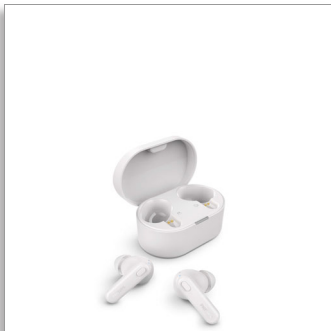

Philips
Auriculares realmente
inalámbricos

Calidad de llamada nítida

Control. de 6 mm y graves
potentes
Diseño ergonómico para mayor
comodidad
Resis. al sudor/salpicaduras (IPX4)

TAT1108WT

Escuchá tus sonidos con claridad

Escuchá bien las canciones y las llamadas. Estos auriculares realmente inalámbricos utilizan controladores de 6 mm para un sonido intenso y graves potentes, además de un micrófono con IA para llamadas nítidas. Con resistencia IPX4 a las salpicaduras y el sudor y un estuche de carga compacto para 15 horas de reproducción.

Estilo y comodidad

- Fijación segura/cómoda en la oreja
- Diseño de palo de hockey corto

Activo todo el día

- Protección IPX4 resistente a las salpicaduras y a la transpiración
- No te preocupes. Disfruta de hasta 15 horas de reproducción con el estuche

Accesorios

- Guía de inicio rápido: Y
- Almohadillas: 3 pares (S/M/L)
- Funda de carga
- Cable de carga: Cable USB-C, 200 mm

Diseño

- Color: Blanco
- Material de acoplamiento de la oreja: Silicona
- Ajuste para la oreja: Intrauditivo
- Tipo de ajuste auriculares intrauditivos: Almohadillas de silicona