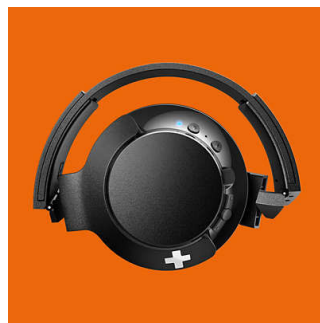

Plegado compacto

El exclusivo diseño compacto y plegable te brinda la mejor experiencia donde sea. Los auriculares se pueden plegar de forma compacta o plana, así podrás llevarlos o guardarlos fácilmente.