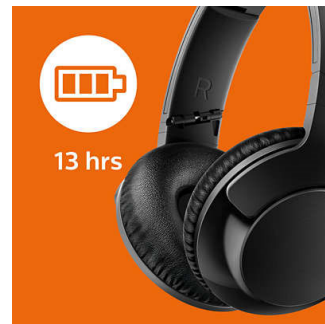

12 horas de tiempo de reproducción

Con una autonomía de 12 horas de tiempo de reproducción, tendrás suficiente energía para escuchar música todo el día.