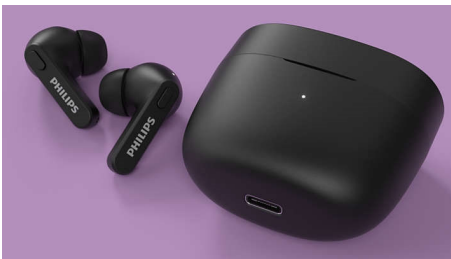

Extremadamente práctico y supercómodo.

- Realiza llamadas con un único auricular. Modo mono
- 4 colores. Diseño de "palo de hockey"
- Fijación segura/cómoda en la oreja
- Suaves almohadillas de silicona en tamaños pequeño, mediano y grande

Estuche de carga pequeño. Hasta 18 horas de reproducción.

- Protección IPX4 resistente a las salpicaduras y a la transpiración
- Estuche de carga ultrapequeño para hasta 12 horas de tiempo de reproducción
- 6 horas de reproducción. Cárgalos durante 15 minutos para conseguir una hora adicional
- Sonido nítido y graves potentes. Altavoces de neodimio de 6 mm

PHILIPS

Auriculares realmente inalámbricos

Auriculares con ajuste intrauditivo Estuche de carga ultrapequeño, Protección IPX4 contra el agua, Hasta 18 h de reproducción

Destacados

Resis. al sudor/salpicaduras (IPX4)

Estuche de carga ultrapequeño

Sal a la calle con varias cargas en el bolsillo. Disfrutarás de hasta 6 horas de reproducción con una sola carga, además de 12 horas si el estuche está totalmente cargado. Una carga