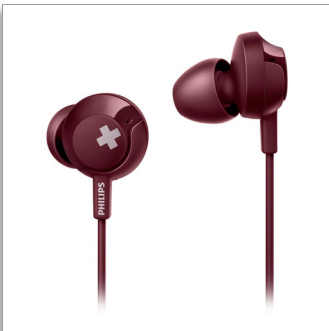

Philips
Auriculares con micrófono

Diafragmas 12,2mm, diseño post.
cerrado
Intrauditivo

SHE4305RD

Sentí los graves de BASS+

Experimentá un sonido impresionantemente potente que resuena desde un paquete compacto y resistente. Con controladores de parlante ajustados de manera especial para graves potentes, los auriculares Philips BASS+ proporcionan un excelente sistema de aislamiento de sonido y estabilidad para que puedas sacarle el máximo provecho a los ritmos.

Cómoda fijación

- Ajuste intrauditivo compacto y estable
- Diseño ergonómico para máxima comodidad

Cómodas funciones

- Control remoto para llamadas manos libres y música

Graves puros

- Graves intensos y potentes que podés sentir
- Controladores de parlante potentes de 12,2 mm
- Gran aislamiento de ruidos

PHILIPS

Destacados

Controladores de 12,2 mm

Estos son graves intensos y potentes que te permiten realmente sentir la música. Los controladores de parlante potentes de 12,2 mm resuenan graves resonantes desde un paquete compacto y elegante.