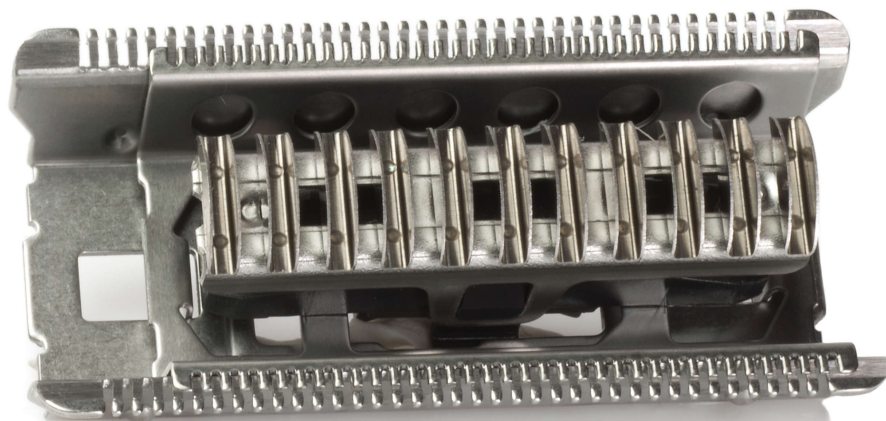

PHILIPS

Lámina de afeitado

Lady Shave

Acero

HP1046/01

Recambio de lámina de cabezal de afeitado

Comprueba la compatibilidad a continuación

Esta lámina de afeitado es la barrera protectora entre la piel y las unidades de corte de la afeitadora. Para un afeitado apurado y seguro y una piel suave y sedosa.

Piezas de repuesto Philips fáciles de usar

- Renueva tu producto fácilmente con piezas originales de Philips

Destacados

Piezas del producto fáciles de renovar

De vez en cuando, es necesario renovar sus productos; nunca antes había sido tan fácil hacerlo como con las piezas de repuesto de Philips. Todo esto con garantía de calidad Philips.

Especificaciones

Pieza de repuesto

Se ajusta a los tipos de producto: HP6409/03