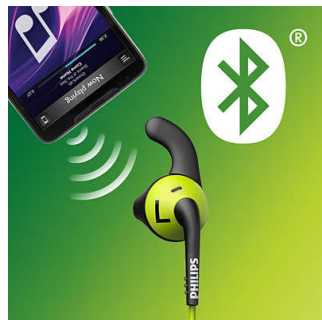

Bluetooth 4.1

La tecnología Bluetooth proporciona música inalámbrica de forma sencilla.