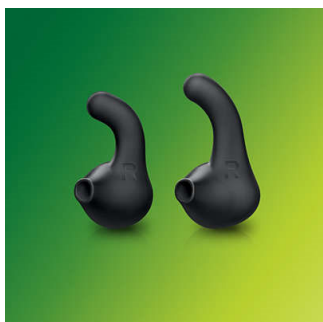

Almohadillas de goma antideslizantes

Las almohadillas de goma en forma de C mantienen los auriculares ActionFit firmemente colocados en la oreja para que puedas centrarte en el ejercicio, no en evitar que se te caigan.