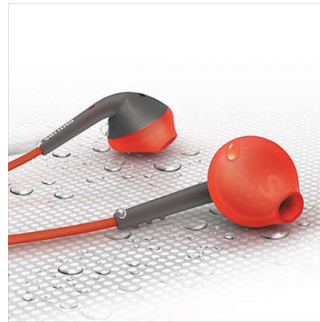

Resistente al sudor y a la lluvia

Los audífonos ActionFit están diseñados especialmente para un estilo de vida activo. No importan tus preferencias deportivas o de ejercicio, ¡tus audífonos pueden resistir el calor, la humedad y el sudor! Fabricados con materiales de primera resistente al agua, tus audífonos están hechos cómodamente a prueba de sudor y de lluvia.