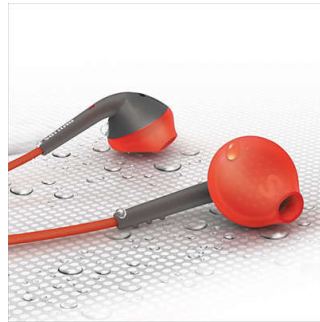

Diseñado para un alto rendimiento

- Cable reforzado Kevlar para una máxima durabilidad
- Tope reflector en el cable
- Resistente al sudor y a la lluvia, ideal para cualquier ejercicio
- Audífonos de 4 gm para un excelente ajuste y una comodidad ultraligera

Sonido potente

Controladores de 13,6 mm que entregan un sonido potente

Tope reflector

Tope reflector en el cable

Resistente al sudor y a la lluvia

Los audífonos ActionFit están diseñados especialmente para un estilo de vida activo. No importan tus preferencias deportivas o de ejercicio, ¡tus audífonos pueden resistir el calor, la humedad y el sudor! Fabricados con materiales de primera resistente al agua, tus audífonos están hechos cómodamente a prueba de sudor y de lluvia.

Ultraligeros 4 gm

Tus audífonos ActionFit pesan tan solo 4 gm, esto los hace ultraligeros y es un placer usarlos. De hecho, difícilmente los sentirás cuando hagas ejercicio, el sonido excelente y poderoso te mantiene concentrado y motivado.