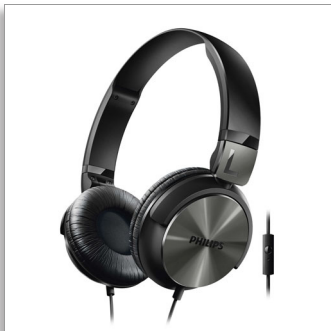

Philips  
Auriculares con micrófono

cerrados con controladores de  
32 mm  
Supraurales

SHL3165BK

#### Experiencia de audio perfecta

- Altavoces de 32 mm para proporcionar potencia y un sonido dinámico
- La acústica de tipo cerrado proporciona un buen aislamiento del ruido

#### Comodidad

- Cable de 1,2 m para disfrutar de la música con libertad en cualquier parte
- diseño plano, compacto y plegable para guardarlos fácilmente mientras te desplazas
- Micrófono y botón de respuesta integrados para facilitar la opción de manos libres

### Altavoz de 32 mm

Los altavoces de 32 mm de alta potencia ofrecen un sonido claro, detallado y natural.