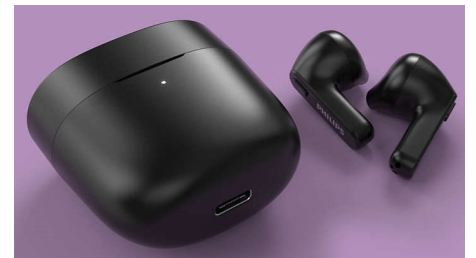

TAT2236PK/00

Vuelven a conectarse rápidamente al teléfono

Vuelven a conectarse rápidamente al teléfono cuando abres el estuche

Ajuste seguro y cómodo

Podrás disfrutar de la música con total comodidad gracias a su diseño práctico y ligero. Al no tener almohadillas, no sentirás nada en el canal auditivo y no notarás presión. El diseño de "palo de hockey" mantiene seguros los audífonos.

Estuche de carga ultraportátil

Gracias a este estuche de carga tan pequeño, podrás disfrutar de más música en cualquier parte. Una sola carga de estos audífonos realmente inalámbricos te proporciona 6 horas de reproducción, y el estuche completamente cargado añade otras 12 horas. Para conseguir una carga rápida, coloca los audífonos en el estuche durante 15 minutos y obtendrás una hora adicional.