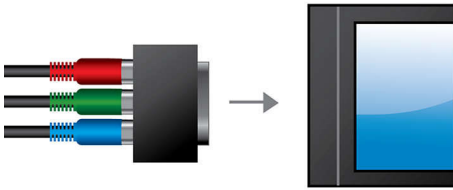

Szinte minden lemezformátumot ismer

- Kép-CD (JPEG) zenelejátszással (MP3)
- Zene: CD, CD-R/RW és MP3-CD
- Filmek: DVD, DVD+R/RW, (S)VCD, DivX, MPEG4

Tökéletes kényelem

- A Smart Picture személyre szabott képbeállításokat nyújt

Kiváló audió és videó teljesítmény

- PAL progresszív pásztázás – borotvaéles, villódzásmentes kép
- RGB a Scart kábelben – egyetlen csatlakozó a kiváló videóhoz
- 4x video-mintavételezés a jobb képminőség érdekében
- A 192 kHz/24 bites audió DAC javítja az analóg hangbemenetet

PHILIPS

Fénypontok

RGB Scart kábel - csatlakoztathatóság

Az RGB a Scart kábelen kiváló minőségű videokimenethez egyszerűen kapcsolódó kábelcsatlakozás.

PAL progresszív pásztázás

A Progresszív pásztázás funkció megkészszerzi a kép vertikális felbontását, ami láthatóan sokkal élesebb képet eredményez. Ahelyett, hogy először a páratlan, majd a páros mezőket küldené a képernyőre, mindkét mezőt egyszerre írja át. Villódzásmentes, nagy felbontású kép jön létre, amely a legnagyobb élményt nyújtja filmnézés közben.