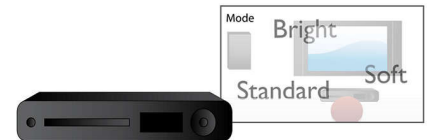

Smart Picture

A Smart Picture optimális képbeállításokat nyújt a szín, a fényerő, a telítettség, a kontraszt, a képélesség stb. tekintetében, aminek következtében a látványélmény egésze fokozott.

Műszaki adatok