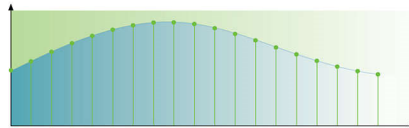

A 192 kHz-es mintavétel segítségével az eredetinek pontosan megfelelő hanggörbét kaphat. A 24-bites felbontással együtt több információ tárolható az eredeti analóg hanggörbéről, ami sokkal gazdagabb hangvisszaadást tesz lehetővé.

Multi-format filmek DivX-szel, MP4

A multi-format lejátszás segítségével a legtöbb lemezformátum lejátszható. Ez maximális kényelmet és képélményt biztosít.

Több formátumú zene

A multi-format lejátszás segítségével le tudja játszani a legtöbb lemezformátumot és VHS

kazettát, ami maximális kényelmet és szórakozást tesz lehetővé.

Kép-CD MP3-lejátszással

A kép-CD egy olyan CD-R vagy CD-RW lemez, amelyen MP3 fájlok és digitális képek tárolhatók. Amikor a kép-CD-t a DVD-lejátszóba helyezi, egy menü jelenik meg a képernyőn, amely a lemezen található JPEG és/ vagy MP3 fájlokat mutatja. Egyszerűen válassza ki a lejátszani kívánt zenét és képeket, majd nyomja meg a lejátszás vagy az OK gombot. A képeket a TV-készüléken nézheti, miközben a lejátszott zene szól.