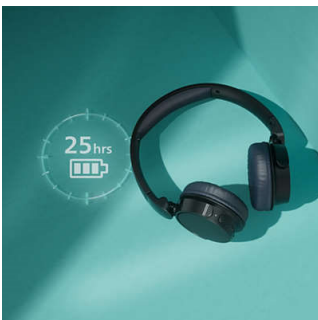

Akár 25 órányi lejátszási idő

A vezeték nélküli fejhallgató akár 25 órányi lejátszási időt biztosít, így rengeteg lejátszási listán át kitart.

Mindössze 2 óra alatt teljesen feltöltődik USB-C-n keresztül; a gyors, 15 perces töltés pedig elegendő energiát biztosít ahhoz, hogy a zene még egy órán át szóljon.

Stabil Bluetooth-kapcsolat

A továbbfejlesztett Bluetooth csatlakoztathatóság stabilabb kapcsolatot biztosít a zökkenőmentes streamelés érdekében, és egyszerre két Bluetooth eszközhöz (iOS vagy Android) is csatlakoztatható. Élvezze a lejátszási listát, vagy hallgassa megszakítás nélkül kedvenc podcastját anélkül, hogy bosszantó zavaró tényezők lennének a hangzásban.

Tiszta hívások

A hangja tisztán lesz hallható, ha éppen telefonhívást végez. Egy külön erre a célra szolgáló mikrofon érzékeli a hangját, míg egy zajcsökkentő algoritmus lehalkítja a külvilágból jövő háttérzaj egy részét.

Kis méretűre összehajtható kialakítás

Vigye magával! Stílusos matt színárnyalatának és összehajtható kialakításának köszönhetően nincs olyan hely, ahova ne mehetne ezzel a vezeték nélküli fejhallgatóval. A fülpárnák laposak és befelé forgathatók, így könnyen tárolhatók a zsebben vagy a táskában.

Kényelmes multifunkciós gomb

A jobb oldali fülpárnán lévő praktikus multifunkciós gombbal kezelheti a hívásokat, illetve vezérelheti a lejátszást és a hangerőt. Videók vagy filmek nézése közben a bekapcsológombbal aktiválhatja az alacsony késleltetésű beállítását.

Philips Headphones alkalmazás

A társalkalmazásunk segítségével aktiválhatja a dinamikus mélyhang funkciót, vagy bekapcsolhatja az alacsony késleltetésű beállítását videók nézésekor. Számos előre beállított hangzásmód is rendelkezésre áll: a „Beszédhang” például ideális a podcastokhoz! Meg szokott feledkezni a fejhallgató kikapcsolásáról? Állítsa be az időzítőt az alkalmazásban az automatikus kikapcsoláshoz.

Philips hangzásvilág

A zenétől a podcastokig, szeresse, amit hallgat! Ez a vezeték nélküli fejhallgató nagyméretű, 32 mm-es hangszórókkal rendelkezik, amelyek a Philips hangsugárzására vannak hangolva. Bármilyen legyen az Ön kedvence, élvezni fogja a meleg, természetes hangzást mély basszusokkal.

Nagy teljesítményű, 32 mm-es neodímium meghajtó

Nagy teljesítményű, 32 mm-es neodímium meghajtók

Stílusos matt színárnyalatok

Stílusos matt színárnyalatok

Gyors, 15 perces töltés

A gyors, 15 perces töltés 1 órányi lejátszást biztosít

TAH3209WT/00

Műszaki adatok

Hang

- Frekvenciasáv: 20–20 000 Hz
- Hangszóró átmérője: 32 mm
- Impedancia: 32 ohm
- Maximális terhelhetőség: 20 mW
- Érzékenység: 112 dB (1 kHz-en)
- Meghajtó típusa: Dinamikus

Csatlakoztathatóság

- Bluetooth verzió: 5,3
- Bluetooth profilok: A2DP, AVRCP, HFP
- Maximális hatótávolság: Max. 10 m
- Többpontos csatlakozás
- A vezeték nélküli átvitel típusa: Bluetooth

Külső kartondoboz

- Fogyasztói csomagolások száma: 3
- GTIN: 1 48 95229 13972 2

Kényelem