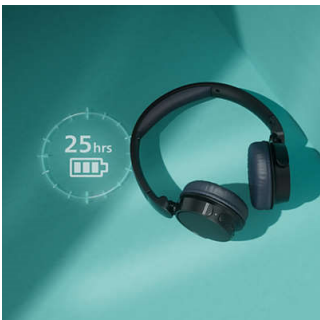

Op til 25 timers spilletid

Med op til 25 timers spilletid kan disse trådløse hovedtelefoner hjælpe dig igennem masser af

playlister. De oplades helt på kun 2 timer via USB-C, og en hurtig opladning på 15 minutter giver dig nok strøm til at holde musikken kørende i en time mere.

Stabil Bluetooth-tilslutning

Den avancerede Bluetooth-tilslutning giver dig en mere stabil forbindelse til streaming, og du kan oprette forbindelse til to Bluetooth-enheder (iOS eller Android) samtidig. Nyd din playliste, eller lyt uafbrudt til din yndlingspodcast uden irriterende afbrydelser i lyden.

Klare og tydelige opkald

Din stemme går tydeligt igennem under et opkald. En dedikeret mikrofon opfanger lyden af din stemme, mens en støjreduktionsalgoritme dæmper noget af baggrundsstøjen.

Kompakt foldedesign

Tag dem med dig! Med deres stilfulde matte farvekombinationer og sammenfoldelige design er der ingen steder, du ikke kan tage hen med disse trådløse on-ear-hovedtelefoner. Ørekopperne kan foldes fladt sammen og drejes indad, så de er nemme at opbevare i lommen eller tasken.

Praktisk multifunktionsknap

En praktisk multifunktionsknap på højre ørekep giver dig mulighed for at håndtere opkald eller styre afspilning og lydstyrke. Hvis du ser video eller film, kan du bruge tænd/sluk-knappen til at aktivere en indstilling med lav latenstid.

Philips Headphones-app

Du kan bruge vores medfølgende app til at aktivere dynamisk bas eller slå indstillingen med lav latenstid til, når du ser videoer. Der er også en række forudindstillede lydtyper: 'Voice' er velegnet til podcasts! Glemmer du nogensinde at slukke dine hovedtelefoner? Indstil timeren i appen, så slukker de automatisk.

Philips lydsignatur

Musik til podcasts, elsk, hvad du hører! Disse trådløse hovedtelefoner har store 32 mm enheder, der er afstemt efter Philips' lydsignatur. Uanset hvad du er til, vil du nyde en varm, naturlig lyd med dyb bas.

Kraftfuld 32 mm neodym-enheder

Kraftfulde 32 mm neodym-enheder

Stilfulde matte farvekombinationer

Stilfulde matte farvekombinationer

En hurtig opladning på 15 minutter

En hurtig opladning på 15 minutter giver 1 times afspilning

TAH3209WT/00

Specifikationer

Lyd

- Frekvensområde: 20 - 20.000 Hz
- Højtalerdiameter: 32 mm
- Impedans: 32 ohm
- Max. belastning: 20 mW
- Følsomhed: 112 dB (1K Hz)
- Enhedstype: Dynamisk

Tilslutningsmuligheder

- Bluetooth-version: 5.3
- Bluetooth-profiler: A2DP, AVRCP, HFP
- Maks. rækkevidde: Op til 10 m
- Multipoint-tilslutning
- Type af trådløs overførsel: Bluetooth

Yderemballage

- Antal forbrugeremballager: 3
- GTIN: 1 48 95229 13972 2

Komfort

- Type af betjening: Knap

Strøm

- Genopladelig
- Antal batterier: 1 stk.
- Musikspilletid: 25 time(r)
- Opladningstid: 2 time(r)
- Hurtig opladning: 15 mins for 1 hr
- Batteritype (hovedtelefoner): Litiumpolymer (indbygget)

Emballagens mål

- Emballagetype: Emballage
- Type af hyldeplacering: Hængende
- Antal medfølgende produkter: 1
- EAN: 48 95229 13972 5

Tilbehør