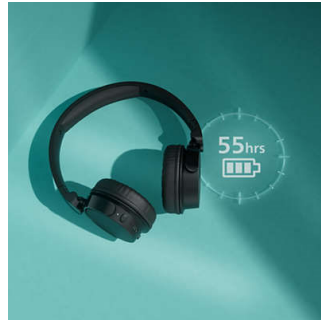

Akár 55 órányi lejátszási idő

A vezeték nélküli fejhallgató akár 55 órányi lejátszási időt biztosít, így rengeteg lejátszási listán át kitart. Mindössze 2 óra alatt teljesen feltöltődik USB-C-n keresztül; a gyors, 15 perces töltés pedig elegendő energiát biztosít ahhoz, hogy a zene még 2 órán át szóljon.

Stabil Bluetooth-kapcsolat

A továbbfejlesztett Bluetooth csatlakoztathatóság stabilabb kapcsolatot biztosít a zökkenőmentes streamelés érdekében, és egyszerre két Bluetooth eszközhöz (iOS vagy Android) is csatlakoztatható. Élvezze a lejátszási listát, vagy hallgassa megszakítás nélkül kedvenc podcastját anélkül, hogy bosszantó zavaró tényezők lennének a hangzásban.

Tiszta hívások

A hangja tisztán lesz hallható, ha éppen telefonhívást végez. Egy külön erre a célra szolgáló mikrofon érzékeli a hangját, míg egy zajcsökkentő algoritmus lehalkítja a külvilágból jövő háttérzaj egy részét.

Kis méretűre összehajtható kialakítás

Vigye magával! Stílusos matt színárnyalatának és összehajtható kialakításának köszönhetően nincs olyan hely, ahova ne mehetne ezzel a vezeték nélküli fejhallgatóval. A fülpárnák

TAH4209BL/00

laposak és befelé forgathatók, így könnyen tárolhatók a zsebben vagy a táskában.

Kényelmes multifunkciós gomb

A jobb oldali fülpárnán lévő praktikus multifunkciós gombbal kezelheti a hívásokat, illetve vezérelheti a lejátszást és a hangerőt. Videók vagy filmek nézése közben a bekapcsológombbal aktiválhatja az alacsony késleltetésű beállítást.

Philips Headphones alkalmazás

A társalkalmazásunk segítségével aktiválhatja a dinamikus mélyhang funkciót, vagy bekapcsolhatja az alacsony késleltetésű beállítást videók nézésekor. Számos előre beállított hangzásmód is rendelkezésre áll: a „Beszédhang” például ideális a podcastokhoz! Meg szokott feledkezni a fejhallgató kikapcsolásáról? Állítsa be az időzítőt az alkalmazásban az automatikus kikapcsoláshoz.

Philips hangzásvilág

A zenéktől a podcastokig, szeresse, amit hallgat! Ez a vezeték nélküli fejhallgató nagyméretű, 32 mm-es hangszórókkal rendelkezik, amelyek a Philips hangsugárzására vannak hangolva. Bármilyen legyen az Ön kedvence, élvezni fogja a meleg, természetes hangzást mély basszusokkal.

Nagy teljesítményű, 32 mm-es neodímium meghajtó

Nagy teljesítményű, 32 mm-es neodímium meghajtók

Stílusos matt színárnyalatok

Stílusos matt színárnyalatok

Gyors, 15 perces töltés

A gyors, 15 perces töltés 2 órányi lejátszást biztosít