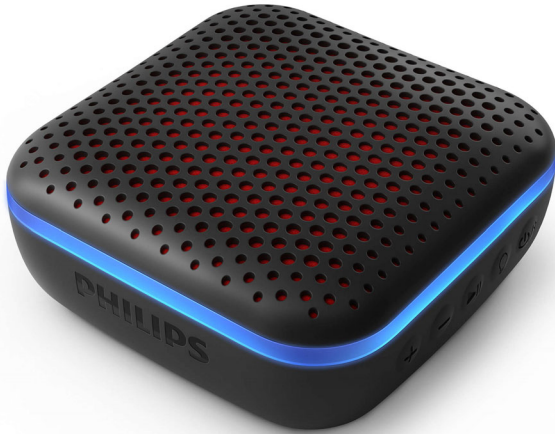

Philips
ลำโพงไร้สาย

Bluetooth®

พลังขับเสียง 3 W
ใช้งานได้นาน 10 ชั่วโมง
กันน้ำระดับ IPX7

TAS2505B

จุดประกายปาร์ตี้ให้สว่างไสว

ให้คุณจัดปาร์ตี้ได้ทุกที่ด้วยลำโพงขนาดกะทัดรัดกันน้ำที่จะสว่างตามจังหวะเสียงเพลง สายลำโพงพับพาช่วยให้พกพาไปกับคุณได้ง่ายทุกที่ และคุณยังสามารถเล่นเพลงได้นานถึง 10 ชั่วโมง ซึ่งมากเกินพอสำหรับการปิกนิกในสวนหรือปาร์ตี้ริมสระ!

เสียงเพลงและการโทร

- ระยะเวลาเชื่อมต่อไร้สายสูงสุด 20 ม.
- Bluetooth สเตอริโอเพลง พอดคาสต์ และอื่นๆ
- ไมโครโฟนในตัวสำหรับโทรแบบแฮนด์ฟรี

กันน้ำและพร้อมสำหรับปาร์ตี้

- ลำโพงแบบพาสซีฟ เบสที่หนักแน่น
- ทนทานและกันน้ำระดับ IPX7
- ไดรเวอร์ขนาด 1.75 นิ้ว เสียงสดใส
- ใช้งานได้ 10 ชั่วโมง การชาร์จใช้เวลา 2.5 ชั่วโมง

พาร์ตี้ติดตัวคุณไปทุกที่

- สายพกพา
- ขนาด: 91.5x91x41 มม.
- ไฟ LED หลากสีเจิดจ้าไปกับจังหวะ
- เลือกลีเซ็นของคุณ วัสดุสไตล์ของคุณ

PHILIPS

ลำโพงไร้สาย

Bluetooth® พลังขับเคลื่อน 3 W, ใช้งานได้นาน 10 ชั่วโมง, กันน้ำ ระดับ IPX7

รายละเอียดเฉพาะ

เสียง

- กำลังขับ (RMS): 3W
- ระบบเสียง: Mono
- การตอบสนองต่อความถี่: 120 Hz - 18 KHz
- พลังขับเคลื่อน (สูงสุด): 6W

ลำโพง

- เส้นผ่านศูนย์กลางไดรฟ์เวอร์ทึมรูปแบบ: 44 มม.
- จำนวนไดรฟ์เวอร์ทึมรูปแบบ: 1
- การกำหนดค่าไดรฟ์เวอร์ทึมรูปแบบ: 1
- จำนวนของช่องเสียง: 1