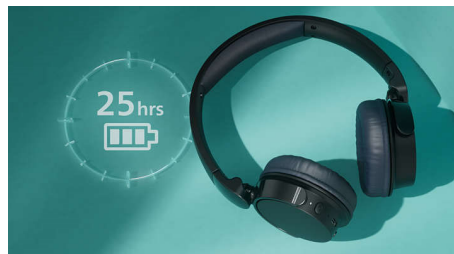

Op til 25 timers spilletid

Med op til 25 timers spilletid kan disse trådløse hovedtelefoner hjælpe dig igennem masser af playlister. De oplades helt på kun 2 timer via USB-C, og en hurtig opladning på 15 minutter giver dig nok strøm til at holde musikken kørende i en time mere.

Stabil Bluetooth-tilslutning

Den avancerede Bluetooth-tilslutning giver dig en mere stabil forbindelse til streaming, og du kan oprette forbindelse til to Bluetooth-enheder (iOS eller Android) samtidig. Nyd din playliste, eller lyt uafbrudt til din yndlingspodcast uden irriterende afbrydelser i lyden.

Klare og tydelige opkald

Din stemme går tydeligt igennem under et opkald. En dedikeret mikrofon opfanger lyden af din stemme, mens en støjreduktionsalgoritme dæmper noget af baggrundsstøjen.

Kompakt foldedesign

Tag dem med dig! Med deres stilfulde matte farvekombinationer og sammenfoldelige design er der ingen steder, du ikke kan tage hen med disse trådløse on-ear-hovedtelefoner. Ørepuderne kan foldes fladt sammen og drejes indad, så de er nemme at opbevare i lommen eller en taske.

Praktisk multifunktionsknap

En praktisk multifunktionsknap på højre ørekep giver dig mulighed for at håndtere opkald eller styre afspilning og lydstyrke. Hvis du ser video eller film, kan du bruge tænd/sluk-knappen til at aktivere en indstilling med lav latenstid.

Philips lydsignatur

Musik til podcasts, elsk, hvad du hører! Disse trådløse hovedtelefoner har store 32 mm enheder, der er afstemt efter Philips' lydsignatur. Uanset hvad du er til, vil du nyde en varm, naturlig lyd med dyb bas.